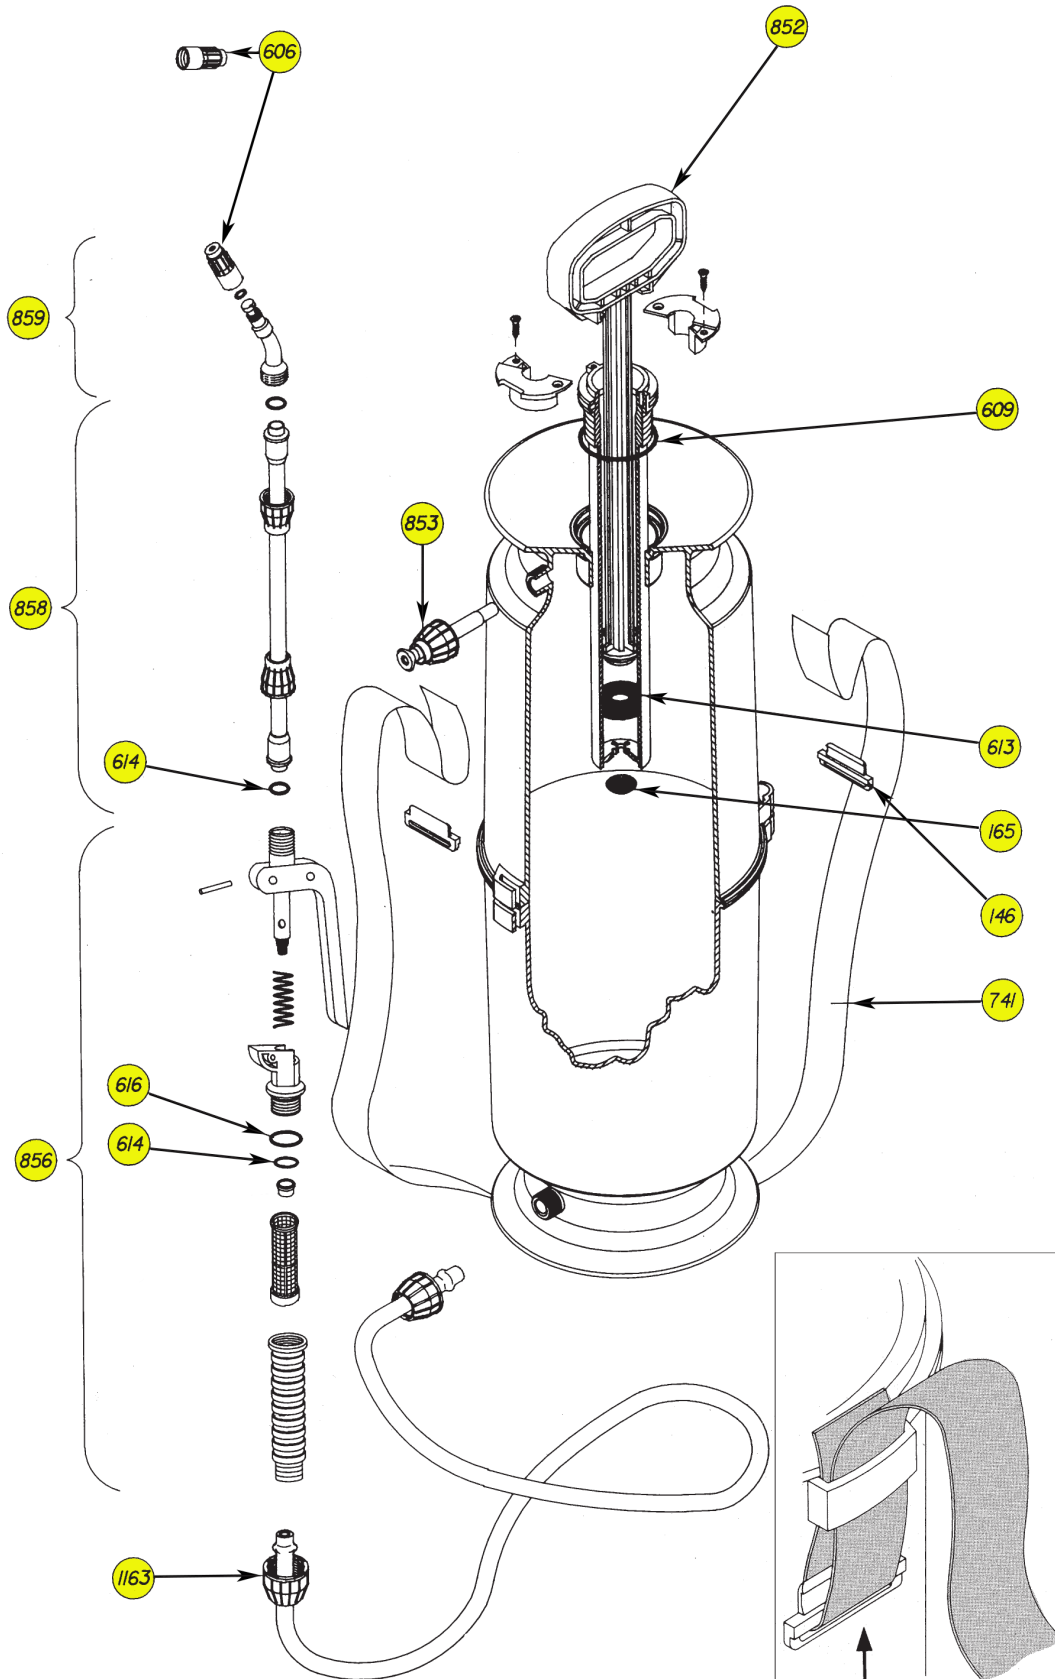

Exploded View

Pos	Description
146	Riem houder
165	Gezamenlijke Pump
606	Nozzle
613	Lipdichting
614	O-ring AN8
616	O-ring AN14
741	Band met gesp
852	Compleet pomp
853	Veiligheidsklep
856	Compleet handvat
858	Lance buis
859	Elleboog met mondst.
1163	Slang